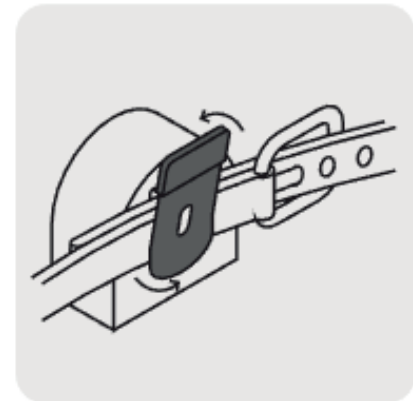

## **WINCHA 5M FLEXÓMETRO GANCHO MAGNETICO CINTA MÉTRICA 19 MM PRO STANLEY**

La cinta métrica PRO, es la única cinta de nuestra marca que tiene imán en la punta del gancho, esto da una ayuda adicional al usuario al momento de trabajar solo, cuenta con una caja de plástico ABS resistente a impactos y un recubrimiento TPR, cumple con normas de precisión clase CEE II.

### **CARACTERÍSTICAS**

- › Superficie de la hoja cubierta con Nylon para prevenir la corrosión y darle 2 veces mas duración que las que vienen con laca.
- › Escala en ambos lados de la cinta.
- › Punta magnética en la gancho con Cero Absoluto que permite mayor precisión.
- › Largo y ancho: 5mx19mm
- › Hoja de nailon
- › Impresión a doble cara
- › Con métrica y pulgada
- › Gancho MAGNETICO IMANTADO
- › Clip más fuerte

Resistente a impactos

Cinta impresa por ambos lados

Gancho IMANTADO

Clip para mejor sujeción